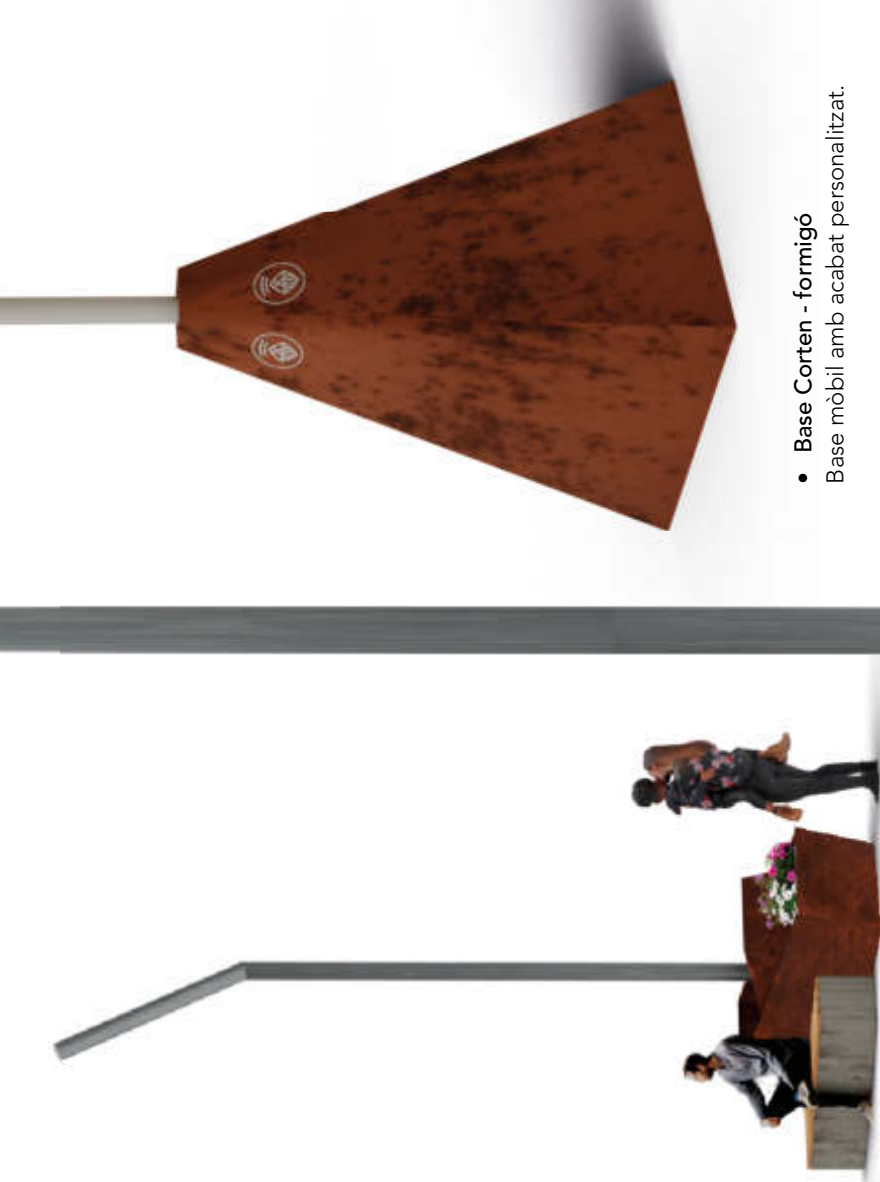

SIBILA OMBRA MÒBIL ORGÀNICA

- Útil per adequar zones d'ombraig no permanents
- Estructura traslladable
- Ideal per a l'organització d'activitats a l'aire lliure
- Mòduls de 12x6 m amb 4 peus de formigó de 1100 kg.

- Base - Jardineria mòbil
Base de formigó amb acabat corten.
Part superior preparada per ajardinar.

SIBILA BASES DE FORMIGÓ

- Bases de formigó personalitzables i amb anclatges per transport
- Base - jardinerera. Combinació de corten i formigó
- Base Banc-jardinerera. Corten, formigó i fusta tecnològica
- Flam Standard de formigó de 1100 kg.
- Flam Nivellable de formigó de 1100 kg.