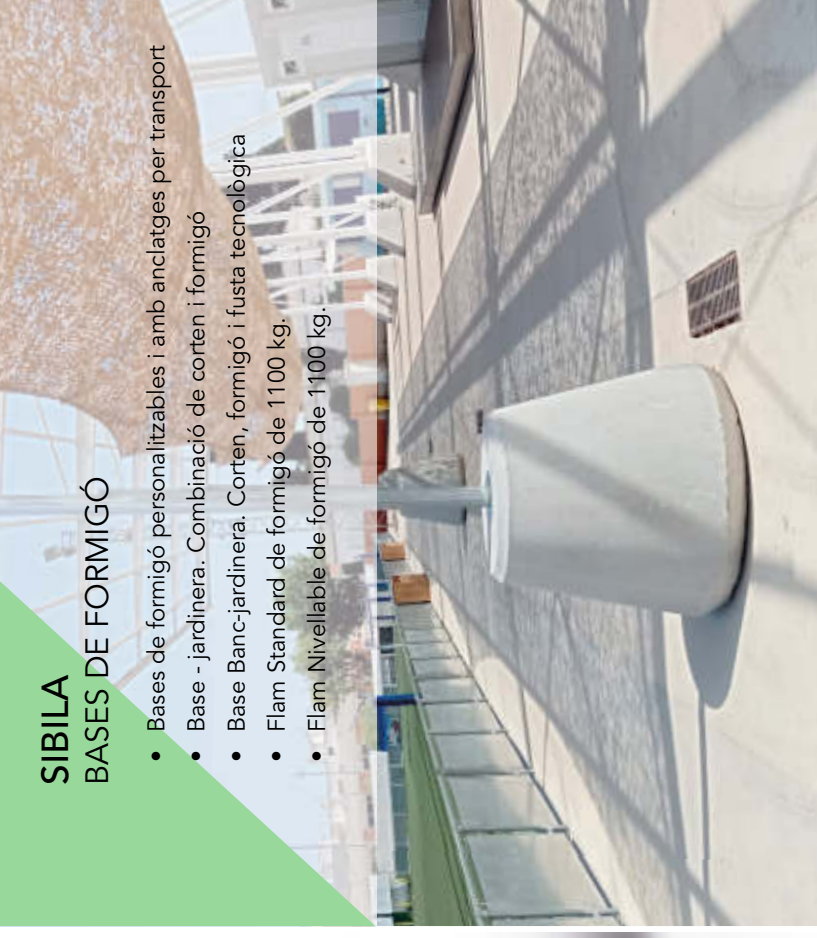

SIBILA BASES DE FORMIGÓ

- Bases de formigó personalitzables i amb anclatges per transport
- Base - jardinerera. Combinació de corten i formigó
- Base Banc-jardinerera. Corten, formigó i fusta tecnològica
- Flam Standard de formigó de 1100 kg.
- Flam Nivellable de formigó de 1100 kg.