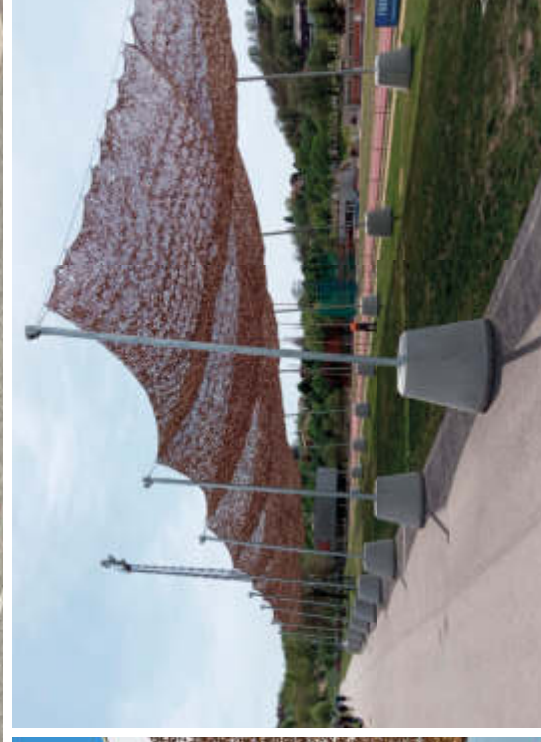

LLOGUER D'OMBRES LLOGUER D'OMBRES SIBILA

- Lloguer d'ombres i bases
- Instal·lació i transport
- Per temporades o esdeveniments puntuals
- Ràpida instal·lació