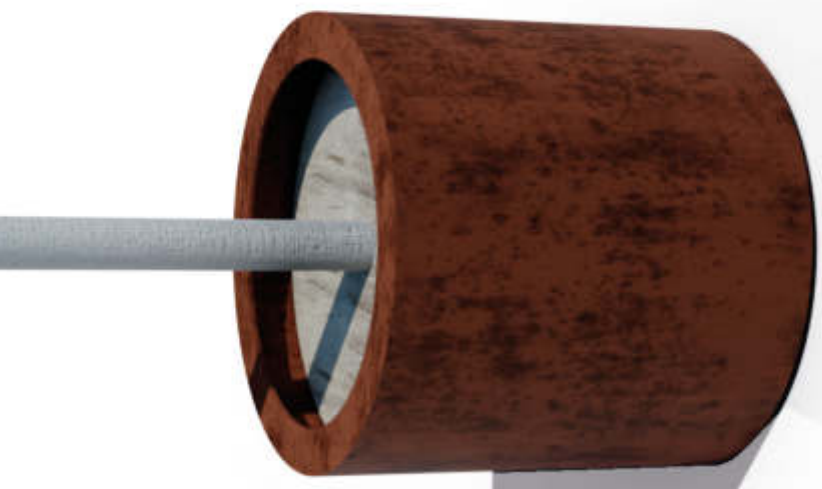

Estructura en acer galvanitzat fabricat segons la ISO 2408 i ISO 2020. El disseny en forma de vela crea un espai modern que permet donar-li diferents usos més enllà de la protecció solar. 33 referències de colors.

SIBILA OMBRA MÒBIL ORGÀNICA

- Útil per adequar zones d'ombraig no permanents
- Estructura traslladable
- Ideal per a l'organització d'activitats a l'aire lliure
- Mòduls de 12x6 m amb 4 peus de formigó de 1100 kg.