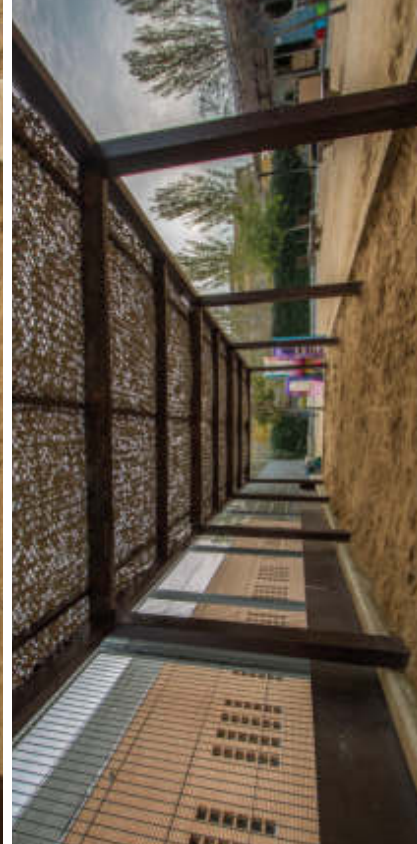

MODELS

ORGÀNICA

Efecte natural

- De 50 a 85 % d'ombra
- Estructura metàl·lica o de fusta tractada
- Fàcil instal·lació i desinstal·lació
- Econòmica

Xarxa de malla de poliàmida troquelada amb filtre ultraviolat que permet traspasar l'aigua i l'aire. Crea un espai integrat amb l'entorn ja que la malla té un disseny que simula l'ombra que fan les fulles d'un arbre. S'aconsella la desinstal·lació durant els mesos d'hivern.

- De 50 a 85 % d'ombra
- Estructura metàl·lica o de fusta tractada
- Fàcil instal·lació i desinstal·lació
- Econòmica

MINERVA

ESTRUCTURA DE FUSTA

- 50-85% d'ombra
- Estructura de fusta tractada

OLIMPIA

ESTRUCTURA METÀL·LICA