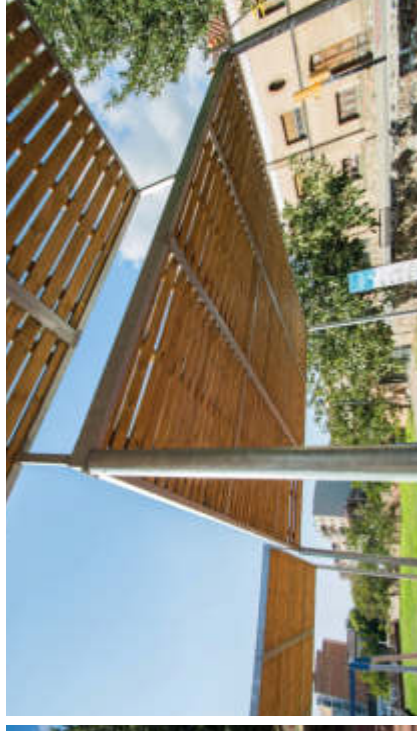

NEFERTITI ESTRUCTURA METÀL·LICA I FUSTA

- 100 % d'ombra
- Estructura metàlica, diferents acabats
- Teulada de fusta natural tractada o fusta tecnològica reciclada
- Fàcil instal·lació