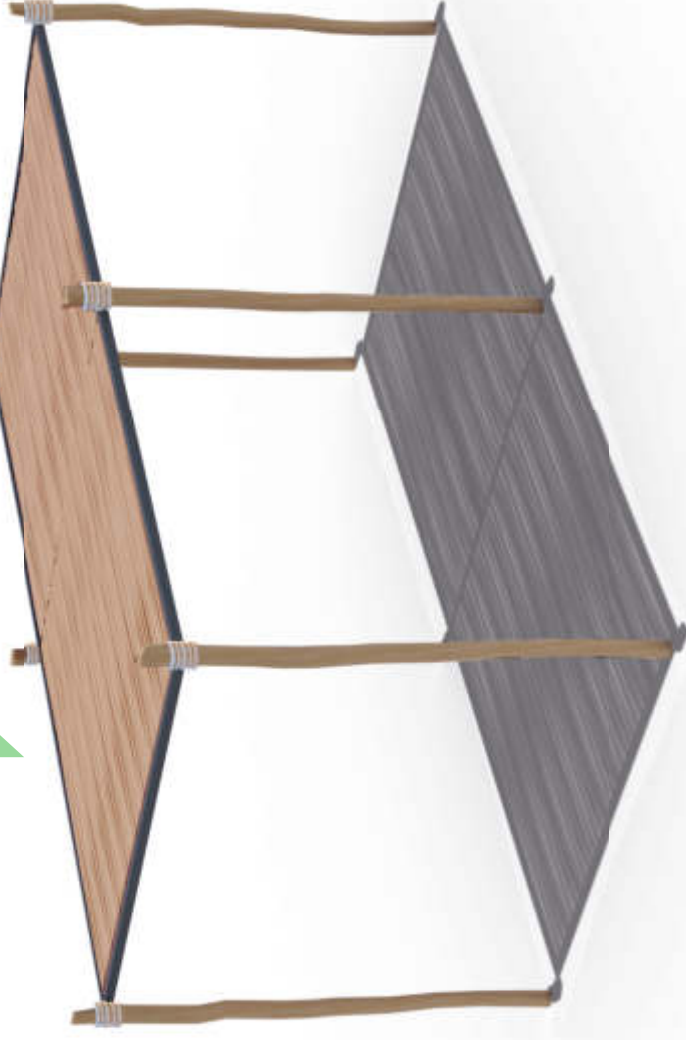

CLEÒPATRA CANYA NATURAL

- 100 % d'ombra
- Estructura de fusta de castanyer
- Teulada de canyes de riu procedents de recursos naturals
- Fàcil instal·lació