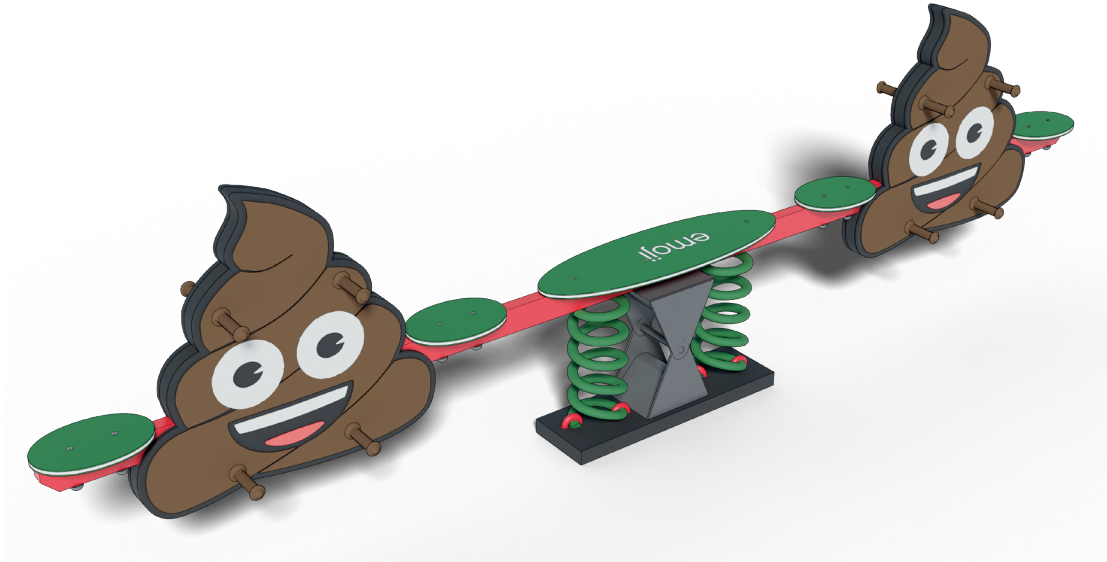

## P00

Balanci  
Ref. EBAL01

### Especificacions:

- Joc balanci de molla quàdruple amb forma de dos Emoji™.
- Molla fabricada en acer de 20 mm de gruix. Pintat amb pintura polièster al forn.
- Seient i tots els altres elements fets de HDPE, material resistent a la condició atmosfèrica.
- Sense vores punxegudes o esquerdes que podrien suposar un perill d'obstrucció per al cap, dits o altres parts del cos.
- Tots els caragols estan coberts amb tapes de plàstic de colors.
- Certificat segons normativa UNE EN1176.
- Producte registrat i patentat Emoji™.