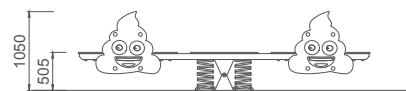

### Especificacions:

- Joc balanci de molla quàdruple amb forma de dos Emoji™.
- Molla fabricada en acer de 20 mm de gruix. Pintat amb pintura polièster al forn.
- Seient i tots els altres elements fets de HDPE, material resistent a la condició atmosfèrica.
- Sense vores punxegudes o esquerdes que podrien suposar un perill d'obstrucció per al cap, dits o altres parts del cos.
- Tots els caragols estan coberts amb tapes de plàstic de colors.
- Certificat segons normativa UNE EN1176.
- Producte registrat i patentat Emoji™.