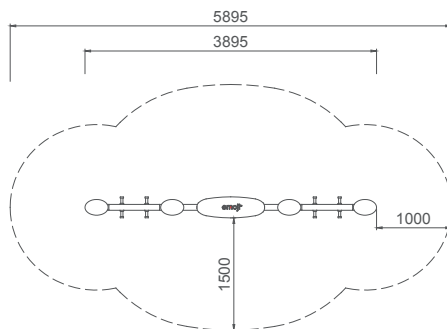

# FITXA TÈCNICA

### Especificacions:

- Joc balanci de molla quàdruple amb forma de dos Emoji™.
- Molla fabricada en acer de 20 mm de gruix. Pintat amb pintura polièster al forn.
- Seient i tots els altres elements fets de HDPE, material resistent a la condició atmosfèrica.
- Sense vores punxegudes o esquerdes que podrien suposar un perill d'obstrucció per al cap, dits o altres parts del cos.
- Tots els caragols estan coberts amb tapes de plàstic de colors.
- Certificat segons normativa UNE EN1176.
- Producte registrat i patentat Emoji™.